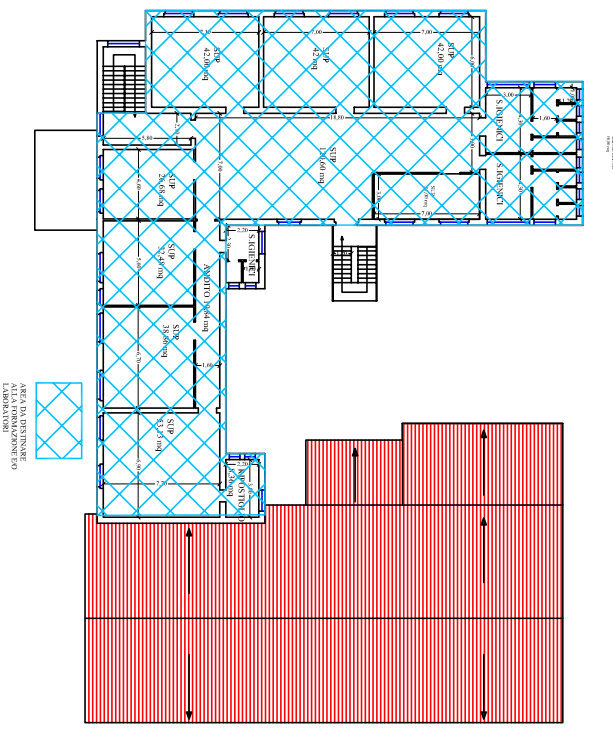

PIANTA QUOTATA - PIANO BAZZANO
SCALA 1:200

PIANTA QUOTATA - PIANO BAZZANO
SCALA 1:200

PIANTA QUOTATA - PIANO RINNO
SCALA 1:200

PIANTA QUOTATA - PIANO RINNO
SCALA 1:200

Regione Autonoma della Sardegna
COMUNE DI SEDILIO
Provincia di Oristano

DOCUMENTO DI INDIRIZZO ALLA PROGETTAZIONE

denominazione:
"Scuole del nuovo millennio" - Riqualificazione del plesso scolastico Infanzia, Primaria, Secondaria di primo grado - Progetto Iscol@

Oggetto allegato:
Piantimetrie e rilievi edifici Scuola Infanzia, Primaria e Secondaria Laboratori/aule formazione biblioteca Stato di progetto

RUP - Ufficio Tecnico Comunale:
Geom. Antonio Pasella
Dott. Ing. Flavio Pala

Il Sindaco:
Dott. Salvatore Pas
Data: Giugno 2019

Allegato:
7b