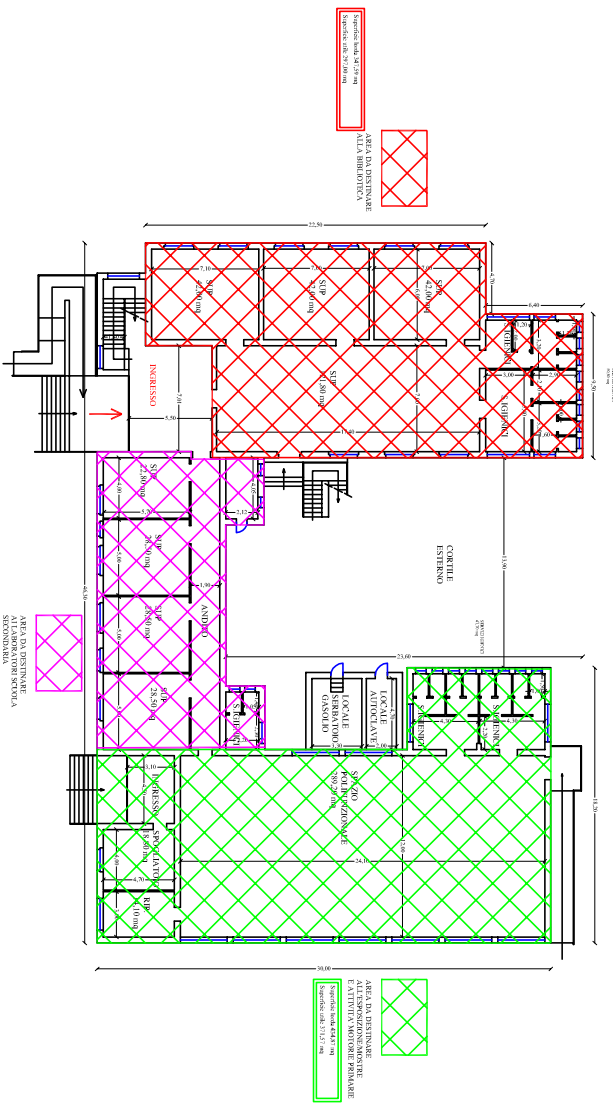

PIANTA QUOTATA - PIANO BAZZANO
SCALA 1:200

LABORATORI/AULE FORMAZIONE BIBLIOTECA E SPAZI POLIFUNZIONALI

PIANTA QUOTATA - PIANO BAZZANO
SCALA 1:200